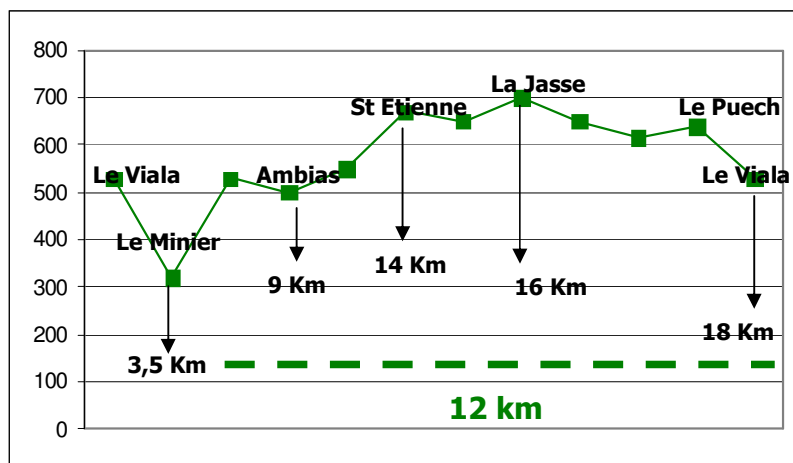

# TRAIL des PUECHS

## Dénivelé du 30 km (1100 m D+)

## Dénivelés des 12 (400 m D+) et 18 km (550 m D+)

Aucun passage délicat ou dangereux n'est à signaler.