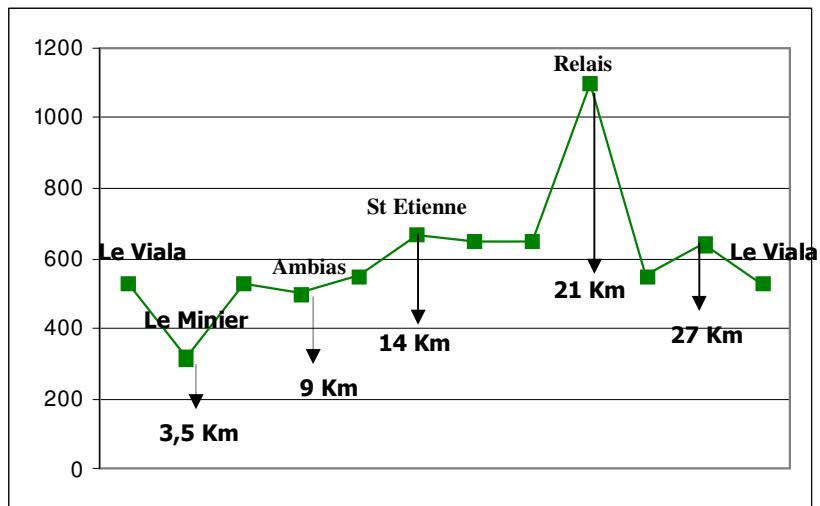

# TRAIL des PUECHS

## Dénivelé du 30 km (1100 m D+)

## Dénivelés des 12 (400 m D+) et 18 km (550 m D+)

Aucun passage délicat ou dangereux n'est à signaler.